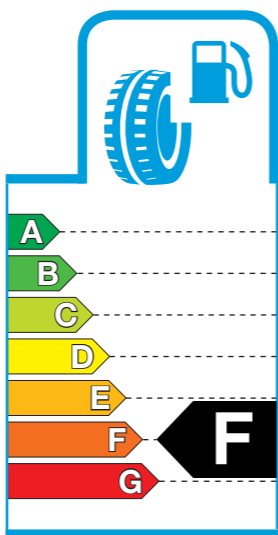

TOYO TIRES

PROXES R888R

235/45 ZR17 94W

4 981910 779377

TOYO TIRE & RUBBER CO., LTD.
www.toyojapan.com

1222/2009 - C1