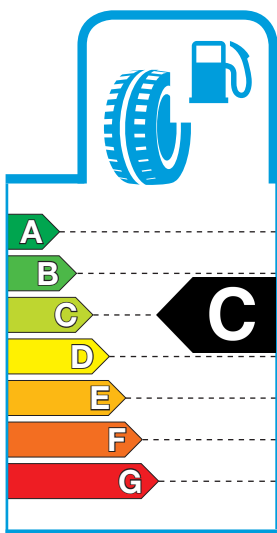

TOYO TIRES

SNOWPROX S954 SUV

235/60 R17 106H XL

4 981910 500735

TOYO TIRE CORPORATION
www.toyotires-global.com

1222/2009 - C1